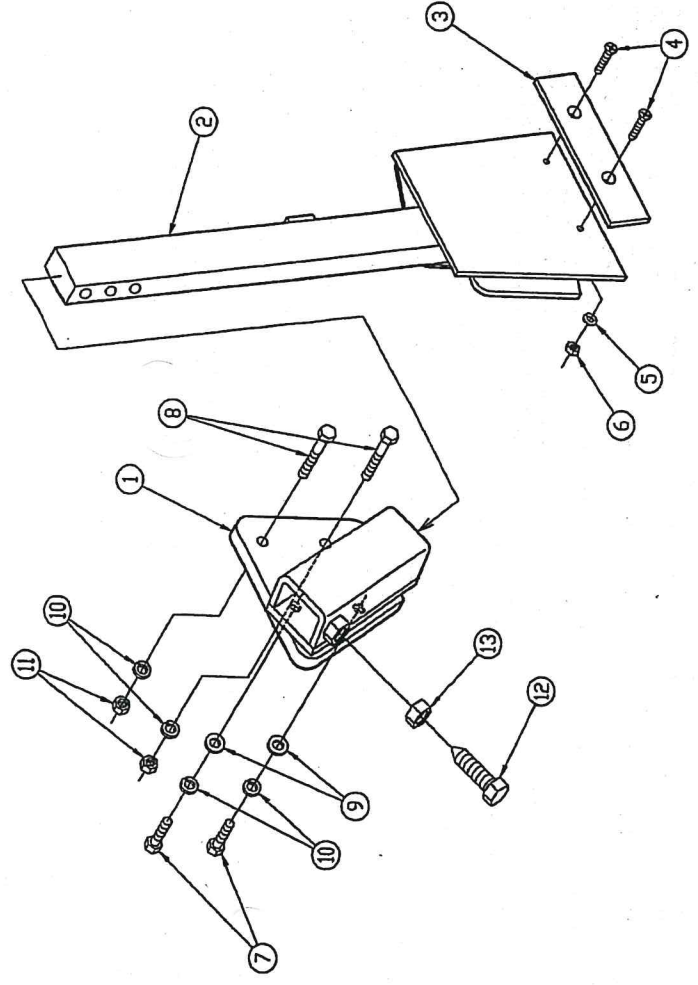

カントリーブロックマスターミニSP ARM

図名 各部ブロックマスターミニSP

図番	コード	部品名称	1 台当り個数		
			ARM		
	9501-242-0000-0	カントリーブロックマスターミニSP	0		
1	YOG7-242-0001-0	トリツケブラケット	1		
2	YOG7-242-0002-0	ホンタイ	1		
3	YOG7-242-0003-0	スーパープレート	1		
4	YOG0-120-0802-5	サラコネジ(M8×25)	2		
5	YOG0-350-0000-0	バネザガネ(M8)	2		
6	YOG0-200-0080-0	ナット(M8)	2		
7	YOG0-114-1003-5	コガタボルト(M10×35/ホンメ)	2		
8	YOG0-114-1004-5	コガタボルト(M10×45/ホンメ)	2		
9	YOG0-300-0100-0	ヒラザガネ(M10)	2		
10	YOG0-350-0100-0	バネザガネ(M10)	4		
11	YOG0-202-0100-0	ナット(M10/ホンメ)	2		
12	YOG5-076-0012-0	サッキボルト(M14×40)	1		
13	YOG0-202-0140-0	ナット(M14/ホンメ)	1		